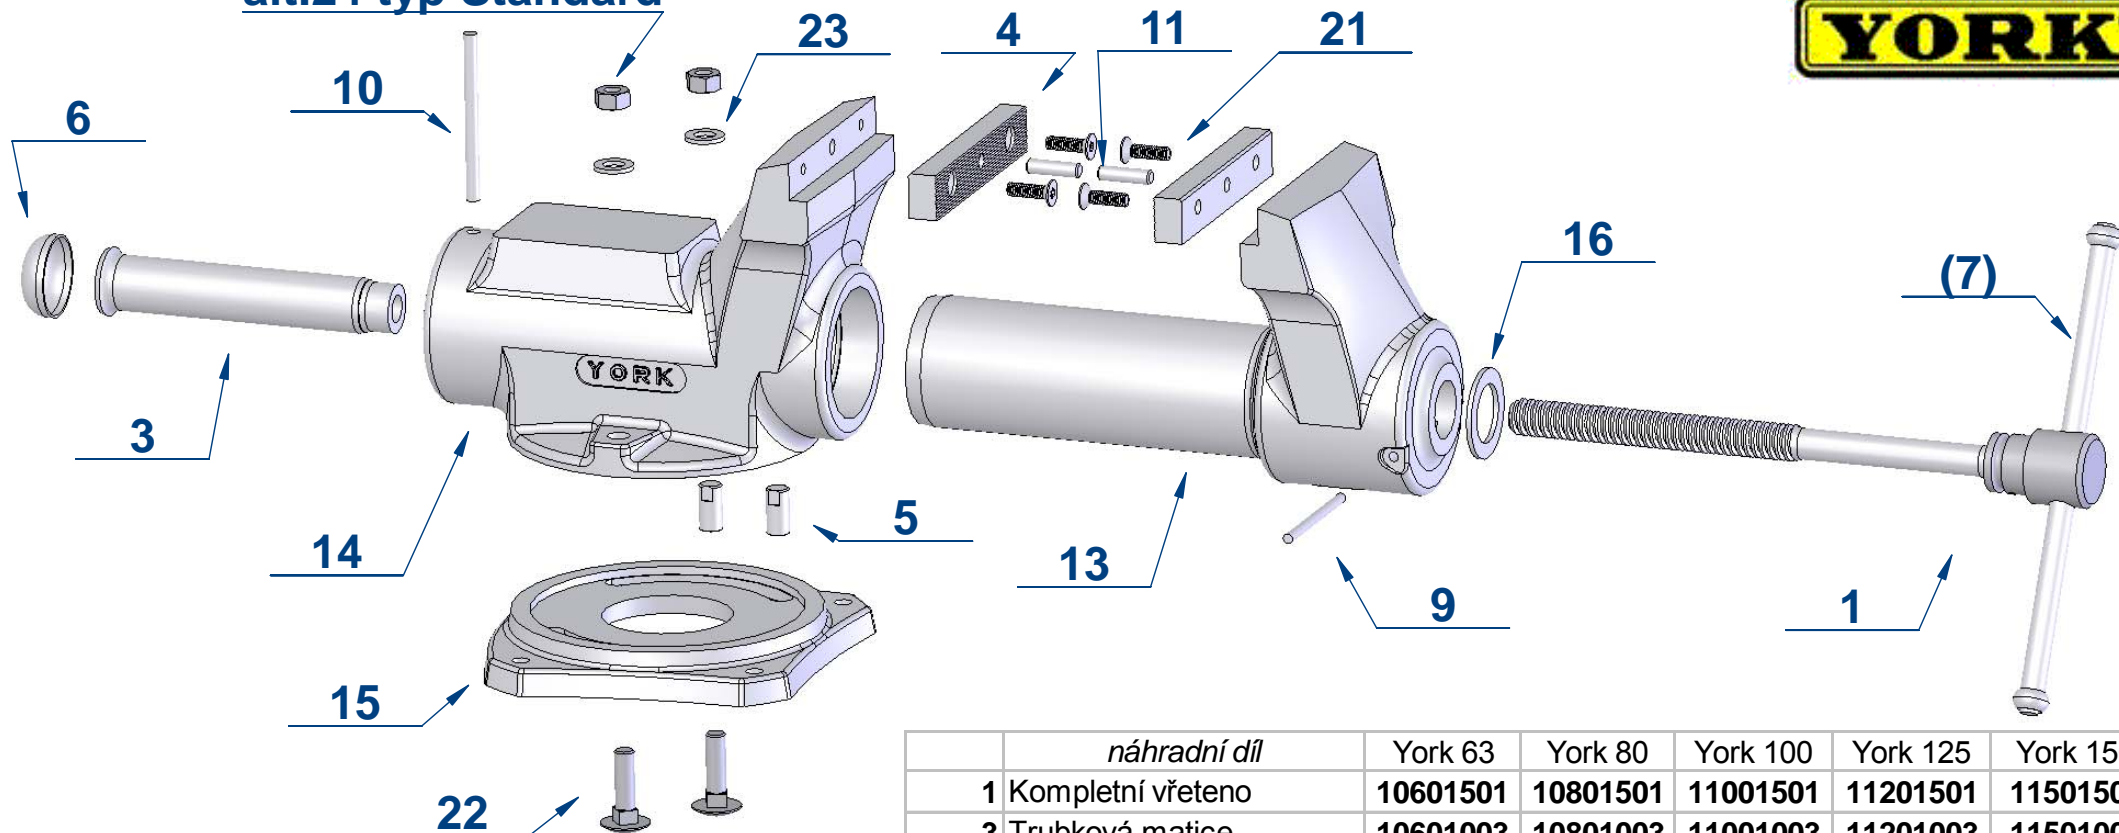

alt.24 typ Standard

alt.25 typ Lux

	<i>náhradní díl</i>	York 63	York 80	York 100	York 125	York 150
1	Kompletní vřeteno	10601501	10801501	11001501	11201501	11501501
3	Trubková matice	10601003	10801003	11001003	11201003	11501003
4	Čelist, pár 2ks	10601004	10801004	11001004	11201004	11501004
5	Vodící kolík, pár 2ks	10801005	10801005	11001005	11201005	11501005
6	Zátka	10601006	10801006	11001006	11001006	11501006
(7)	Vratidlo	10601007	10801007	11001007	11201007	11501007
9	Kolík přední	10601009	10801009	11001009	11201009	11501009
10	Kolík matice	10601010	10801010	11001010	11201010	11501010
11	Kolík čelisti, pár 2ks	----	10801011	11001011	11001011	11501011
13	Přední díl	10601013	10801013	11001013	11201013	11501013
14	Zadní díl	10601014	10801014	11001014	11201014	11501014
15	Základna	10601015	10801015	11001015	11201015	11501015
16	Podložka hlavice	----	----	11001016	11201016	11501016
21	šroub čelisti, 4ks	10601201	10801201	11001201	11201201	11501301
22	šroub vratový, 2ks	10601202	10801202	11001202	11201202	11501202
23	podložka pod 6HR, 2ks	10601203	10801203	11001203	11201203	11501203
alt.24	matice 6HR, 2ks	10601204	10801204	11001204	11201204	11501204
alt.25	matice boční, pár 2ks	10101	10101	10201	10301	10301