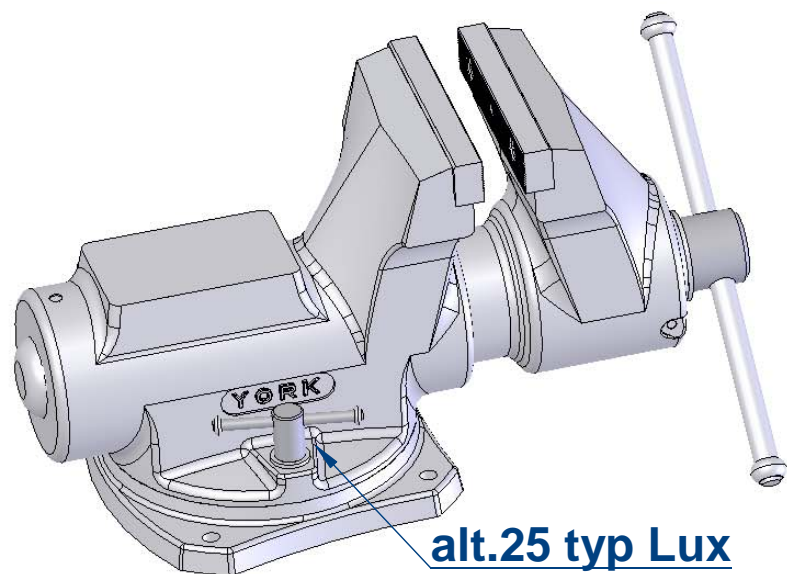

alt.24 typ Standard

alt.25 typ Lux

	<i>náhradní díl</i>	York 63	York 80	York 100	York 125	York 150
1	Kompletní vřeteno	10601501	10801501	11001501	11201501	11501501
3	Trubková matice	10601003	10801003	11001003	11201003	11501003
4	Čelist, pár 2ks	10601004	10801004	11001004	11201004	11501004
5	Vodící kolík, pár 2ks	10801005	10801005	11001005	11201005	11501005
6	Zátka	10601006	10801006	11001006	11001006	11501006
(7)	Vratidlo	10601007	10801007	11001007	11201007	11501007
9	Kolík přední	10601009	10801009	11001009	11201009	11501009
10	Kolík matice	10601010	10801010	11001010	11201010	11501010
11	Kolík čelisti, pár 2ks	----	10801011	11001011	11001011	11501011
13	Přední díl	10601013	10801013	11001013	11201013	11501013
14	Zadní díl	10601014	10801014	11001014	11201014	11501014
15	Základna	10601015	10801015	11001015	11201015	11501015
16	Podložka hlavice	----	----	11001016	11201016	11501016
21	šroub čelisti, 4ks	10601201	10801201	11001201	11201201	11501301
22	šroub vratový, 2ks	10601202	10801202	11001202	11201202	11501202
23	podložka pod 6HR, 2ks	10601203	10801203	11001203	11201203	11501203
alt.24	matice 6HR, 2ks	10601204	10801204	11001204	11201204	11501204
alt.25	matice boční, pár 2ks	10101	10101	10201	10301	10301